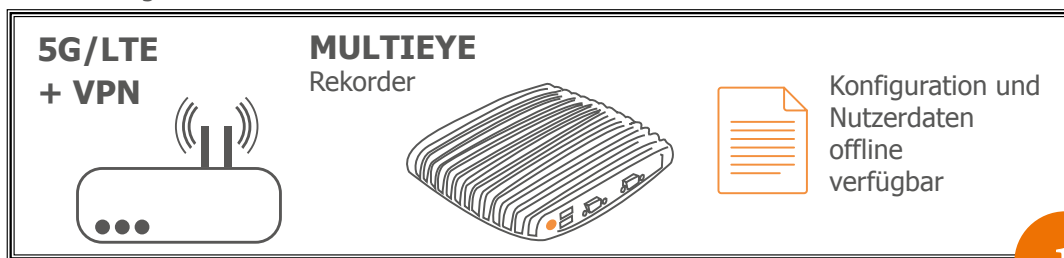

IP-Kamera

Bildübertragung & Fernkonfiguration über MULTIEYE

Signaleingänge

HD-SDI/HDMI/analog
Drohnen & Multicast-Quellen

Livebilder und Konfiguration

MULTIEYE MOVES

Kofferlösung

1