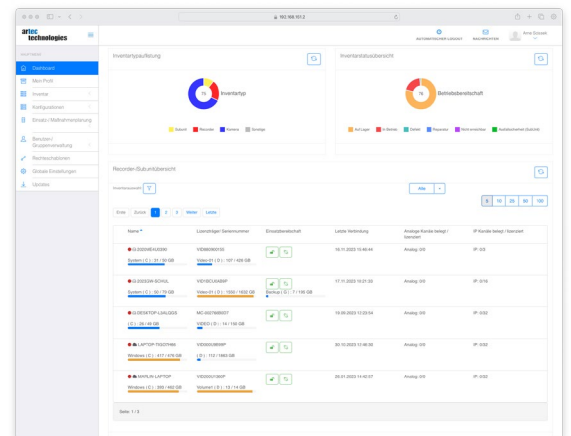

Übersichtsseite MULTIEYE BOS Manager

3

MULTIEYE 3 / MULTIEYE 4

Zur Konfiguration, Anzeige und Verwaltung der Videodaten:

- Native Windows Programme für Livebilder und Aufzeichnungen
- WebApp für den Zugriff von Smartphones, Tablets und Geräten ohne installierte MULTIEYE Software
- Automatische Konfiguration über den BOS Manager
- Vereinfachter Zugriff ohne IP-Adressen, Passwortlisten