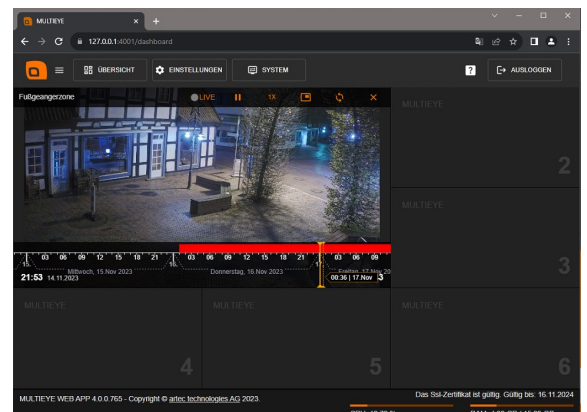

Sonderbau für
Drohnen & Helikopter (HD-SDI Eingang)

2

MULTIEYE BOS Manager

Zur zentralen Administration und Aufzeichnung:

- Nachrichtensystem
- Inventarverwaltung
- Datei- und Datenmanagement
- Gruppen- und Benutzerverwaltung
- Zugriffssteuerung
- Rechtemanagement
- Video-Hub für Livebilder und Aufzeichnungen (entlastet die Mobilfunkanbindung zwischen MOVES und Endgeräten zur Videowiedergabe)
- Automatisches Backup der Feldeinheiten
- Vorlagen für Maßnahmen und Kamera-konfiguration

Übersichtsseite MULTIEYE BOS Manager

3

MULTIEYE 3 / MULTIEYE 4

Zur Konfiguration, Anzeige und Verwaltung der Videodaten:

- Native Windows Programme für Livebilder und Aufzeichnungen
- WebApp für den Zugriff von Smartphones, Tablets und Geräten ohne installierte MULTIEYE Software
- Automatische Konfiguration über den BOS Manager
- Vereinfachter Zugriff ohne IP-Adressen, Passwortlisten